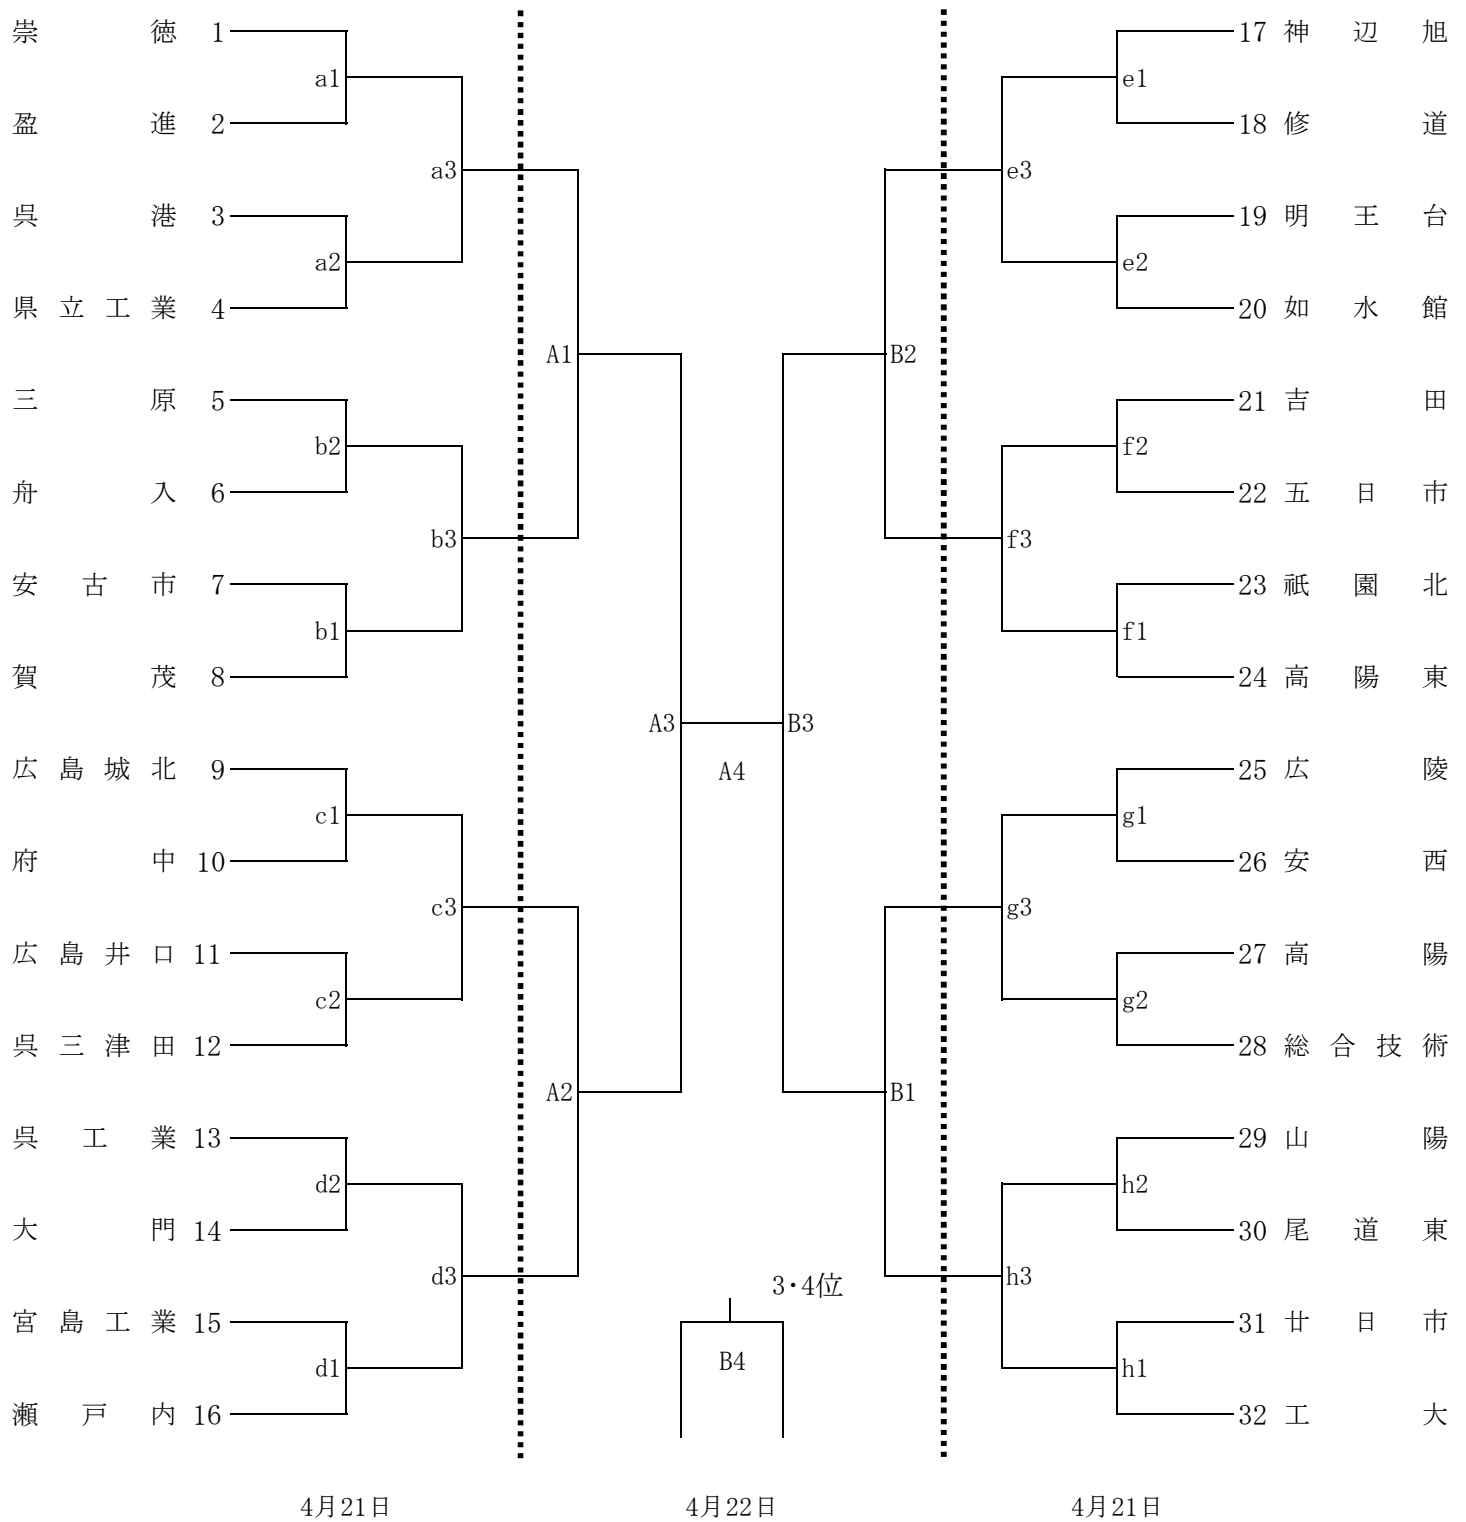

第70回中国高等学校バレーボール選手権大会 広島県予選会（男子組み合わせ）

日時	会場	コート	責任者			入校時間	代表者会議	開館	開始式	プロトコール
			会場	競技	審判					
4/21 (土)	県立みよし公園	a · b	緒方	山口	本多	10:00	10:45	10:45	11:00	11:30
		g · h								
	吉田運動公園	e · f								
	庄原市総合体育館	c · d	佐藤	勝間	首藤					
4/22 (日)	県立みよし公園	A · B	緒方			9:00	9:45	9:45	10:00	10:30